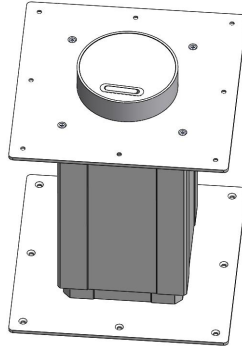

## 外形尺寸图

## 命名规范

IPTT-SD-DL — 290 — 290 — 280/540 — B-25

上面板

290

245

DZ

注：290—上面板外形尺寸：290×290  
 安装孔：8-Φ5.2  
 安装尺寸：273×273

245—上面板外形尺寸：245×245  
 安装孔：8-Φ5.2  
 安装尺寸：215×215

DZ—根据客户要求定制

下面板

290

245

DZ

注：200—下面板外形尺寸：290×290  
 安装孔：8-Φ5.2  
 安装尺寸：273×273

245—下面板外形尺寸：245×245  
 安装孔：8-Φ5.2  
 安装尺寸：215×215

DZ—根据客户要求定制