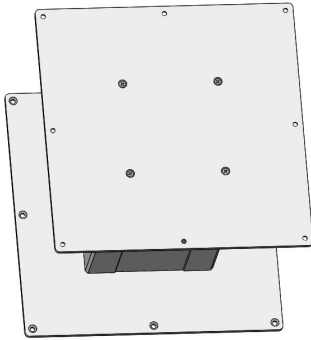

## 命名规范

IPTT-SD-DL — 290 — 290 — 280/540 — B-25

上面板

290

245

DZ

注：290—上面板外形尺寸：290×290  
 安装孔：8-Φ5.2  
 安装尺寸：273×273

245—上面板外形尺寸：245×245  
 安装孔：8-Φ5.2  
 安装尺寸：215×215

DZ—根据客户要求定制

下面板

290

245

DZ

注：200—下面板外形尺寸：290×290  
 安装孔：8-Φ5.2  
 安装尺寸：273×273

245—下面板外形尺寸：245×245  
 安装孔：8-Φ5.2  
 安装尺寸：215×215

DZ—根据客户要求定制