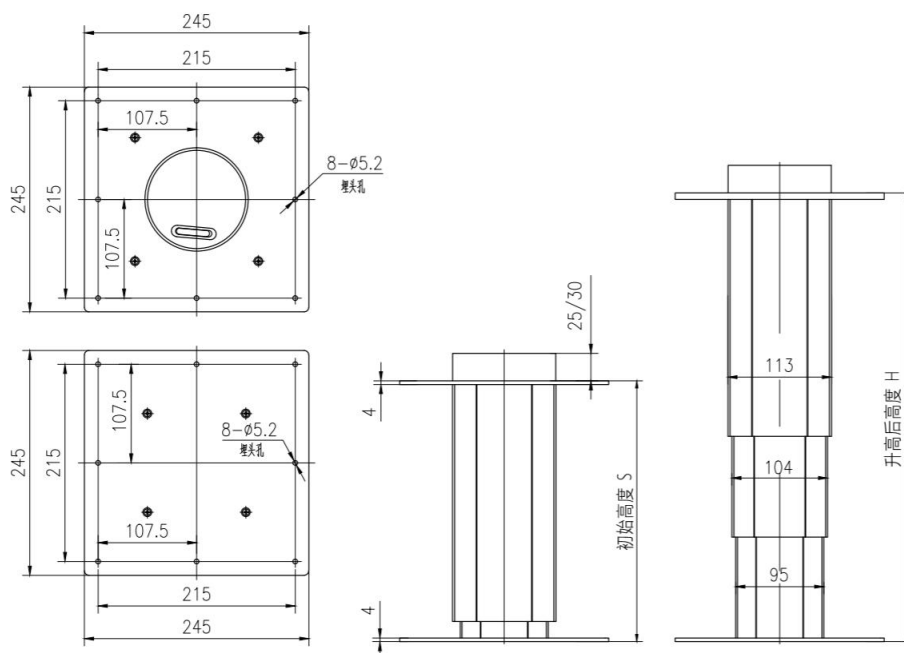

### 桌面补高板：

245\*245\*7mm

290\*290\*7mm

## 外形尺寸图

## 命名规范

IPTT-SD-DL — 290 — 290 — 280/540 — B-25

上面板

290

245

DZ

注：290—上面板外形尺寸：290×290  
 安装孔：8-Φ5.2  
 安装尺寸：273×273

245—上面板外形尺寸：245×245  
 安装孔：8-Φ5.2  
 安装尺寸：215×215

DZ—根据客户要求定制

下面板

290

245

DZ

注：200—下面板外形尺寸：290×290  
 安装孔：8-Φ5.2  
 安装尺寸：273×273

245—下面板外形尺寸：245×245  
 安装孔：8-Φ5.2  
 安装尺寸：215×215

DZ—根据客户要求定制