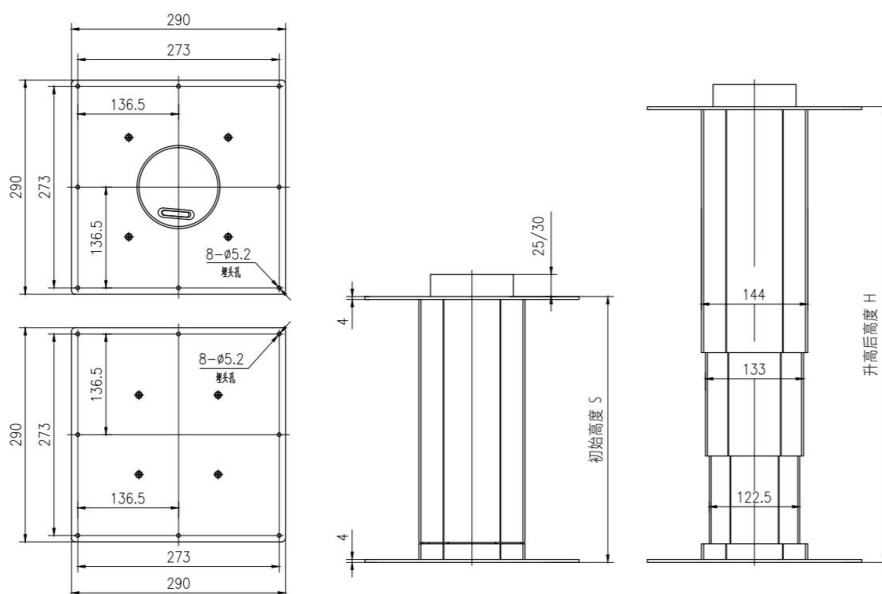

外形尺寸图

IPTT-SD-DL-手动升降机大铝款