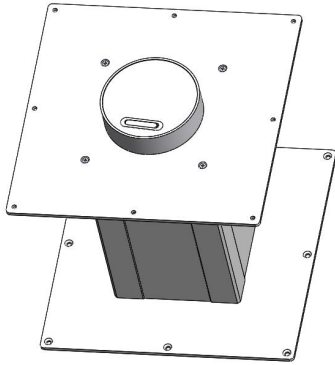

## 外形尺寸图

### IPTT-SD-ZL-手动升降机中铝款

## 命名规范

IPTT-SD-DL — 290 — 290 — 280/540 — B-25

上面板

290

245

DZ

注：290—上面板外形尺寸：290×290  
 安装孔：8-Φ5.2  
 安装尺寸：273×273

245—上面板外形尺寸：245×245  
 安装孔：8-Φ5.2  
 安装尺寸：215×215